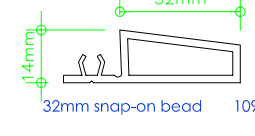

40mm snap-on head drip 109230